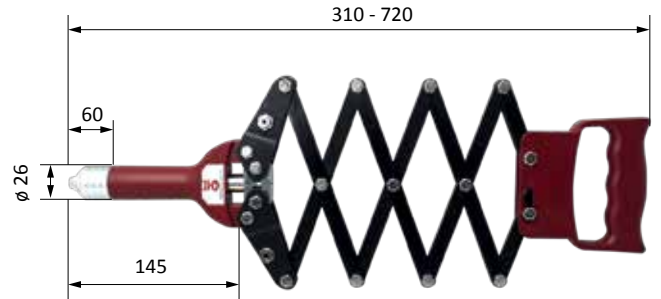

	2,4	3,0	3,2	4,0	4,8	5,0	6,0	6,4	8,0
	Aluminium								
	Stahl								
	Edelstahl								
	Kupfer Legierungen								
	2,0 kg		HUB: 11 mm			Karton		Inkl. 4 Mundstücke	
	Sonder-Mundstücke auf Anfrage						max. Stift- ϕ 3,8 mm		
Artikel-Nr.: 310.058.000.000									

Wechselmundstücke im Werkzeug verschraubt

Ersatzteile für die BZ 58

Nr.	Ersatzteil	Artikel-Nr.
1A	BZ 58 Mundstück 3,0/3,2 mm	311.002.000.024
1B	BZ 58 Mundstück 4,0 mm	311.002.000.123
1C	BZ 58 Mundstück 4,8/5,0 mm	311.002.000.124
1D	BZ 58 Mundstück 6,0 mm	311.500.000.126
1E	BZ 58 Mundstück 6,4 mm	311.500.000.127
2	BZ 58 Spannhülse	311.500.000.004
3	BZ 58 Spannbacken	311.500.000.005
4	BZ 58 Führungshülse	311.500.000.006
5	BZ 58 Druckfeder	311.500.000.007
7	BZ 58 Vordere Hülse	311.058.002.006