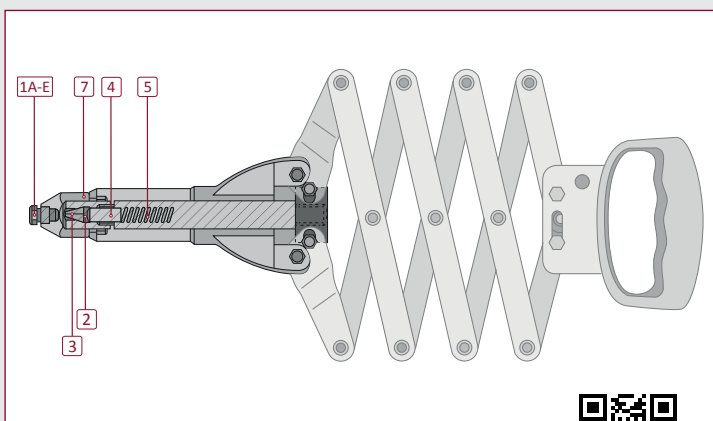

	2,4	3,0	3,2	4,0	4,8	5,0	6,0	6,4	8,0
	Aluminium								
	Stahl								
	Edelstahl								
	Kupfer Legierungen								
	2,0 kg		HUB: 11 mm			Karton		Inkl. 4 Mundstücke	
	Sonder-Mundstücke auf Anfrage						max. Stift- ϕ 3,8 mm		
Artikel-Nr.: 310.058.000.000									

Wechselmundstücke im Werkzeug verschraubt

Ersatzteile für die BZ 58

Nr.	Ersatzteil	Artikel-Nr.
1A	BZ 58 Mundstück 3,0/3,2 mm	311.002.000.024
1B	BZ 58 Mundstück 4,0 mm	311.002.000.123
1C	BZ 58 Mundstück 4,8/5,0 mm	311.002.000.124
1D	BZ 58 Mundstück 6,0 mm	311.500.000.126
1E	BZ 58 Mundstück 6,4 mm	311.500.000.127
2	BZ 58 Spannhülse	311.500.000.004
3	BZ 58 Spannbacken	311.500.000.005
4	BZ 58 Führungshülse	311.500.000.006
5	BZ 58 Druckfeder	311.500.000.007
7	BZ 58 Vordere Hülse	311.058.002.006