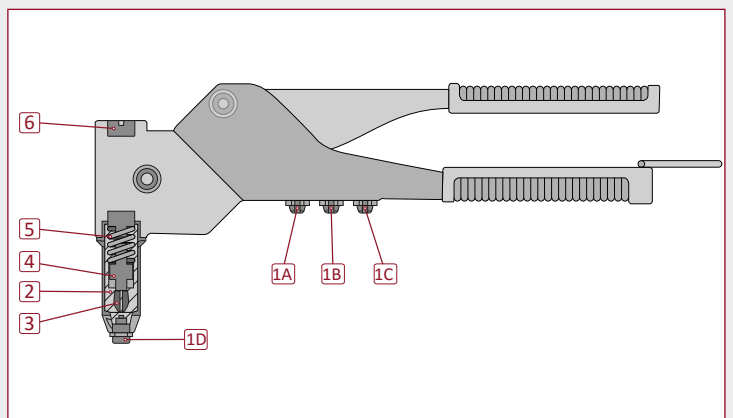

BZ 6

Blindniet-Handzange

> inklusive verschiedener Sortimente

> 360° drehbarer Kopf

Mögliche Arbeitspositionen:

	2,4	3,0	3,2	4,0	4,8	5,0	6,0	6,4	
	Aluminium								
	Stahl								
	Edelstahl								
	Kupfer Legierungen								
	0,9 kg			Kunststoff-Koffer		Kofferraße 325 x 250 x 50 mm			
Erhältlich in den nebenstehenden Sortimentskästen									

Ersatzteile für die BZ 6

Nr.	Ersatzteil	Artikel-Nr.
1A	BZ 6 Mundstück 2,4 mm	311.006.000.024
1B	BZ 6 Mundstück 3,0/3,2 mm	311.006.000.123
1C	BZ 6 Mundstück 4,0 mm	311.006.000.124
1D	BZ 6 Mundstück 4,8/5,0 mm	311.006.000.125
2	BZ 6 Spannhülse	311.006.000.040
3	BZ 6 Spannbacken	311.006.000.132
4	BZ 6 Führungshülse	311.006.000.006
5	BZ 6 Druckfeder	311.006.000.007
6	BZ 6 Verschlusschraube	311.006.000.008

BZ 6 OPTO® Alu/Stahl

Sortimentskasten aus robustem Kunststoff mit Blindnietzange BZ 6 inkl. Montageschlüssel sowie 350 Blindniete in den folgenden Abmessungen:

100 x OPTO® Mehrbereichs-Blindniet **ALU/STAHL**
3,2 x 8,0 Flachkopf
Klemmbereich: 0,8 - 4,8 mm
Art. Nr.: 10.600.032.080

100 x OPTO® Mehrbereichs-Blindniet **ALU/STAHL**
3,2 x 11,0 Flachkopf
Klemmbereich: 4,0 - 7,9 mm
Art. Nr.: 10.600.032.110

50 x OPTO® Mehrbereichs-Blindniet **ALU/STAHL**
4,0 x 6,0 Flachkopf
Klemmbereich: 0,5 - 3,0 mm
Art. Nr.: 10.600.040.060