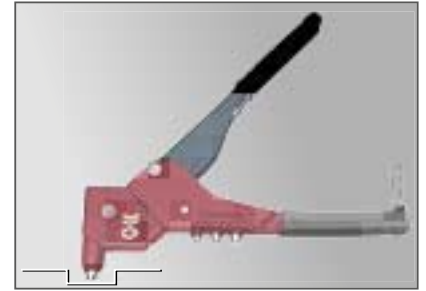

BZ 6

Blindniet-Handzange

> inklusive verschiedener Sortimente

> 360° drehbarer Kopf

Mögliche Arbeitspositionen:

	2,4	3,0	3,2	4,0	4,8	5,0	6,0	6,4	
	Aluminium								
	Stahl								
	Edelstahl								
	Kupfer Legierungen								
	0,9 kg			Kunststoff-Koffer		Kofferraße 325 x 250 x 50 mm			
Erhältlich in den nebenstehenden Sortimentskästen									

Ersatzteile für die BZ 6

Nr.	Ersatzteil	Artikel-Nr.
1A	BZ 6 Mundstück 2,4 mm	311.006.000.024
1B	BZ 6 Mundstück 3,0/3,2 mm	311.006.000.123
1C	BZ 6 Mundstück 4,0 mm	311.006.000.124
1D	BZ 6 Mundstück 4,8/5,0 mm	311.006.000.125
2	BZ 6 Spannhülse	311.006.000.040
3	BZ 6 Spannbacken	311.006.000.132
4	BZ 6 Führungshülse	311.006.000.006
5	BZ 6 Druckfeder	311.006.000.007
6	BZ 6 Verschlusschraube	311.006.000.008

BZ 6 OPTO® Alu/Stahl

Sortimentskasten aus robustem Kunststoff mit Blindnietzange BZ 6 inkl. Montageschlüssel sowie 350 Blindniete in den folgenden Abmessungen:

100 x OPTO® Mehrbereichs-Blindniet **ALU/STAHL**
3,2 x 8,0 Flachkopf
Klemmbereich: 0,8 - 4,8 mm
Art. Nr.: 10.600.032.080