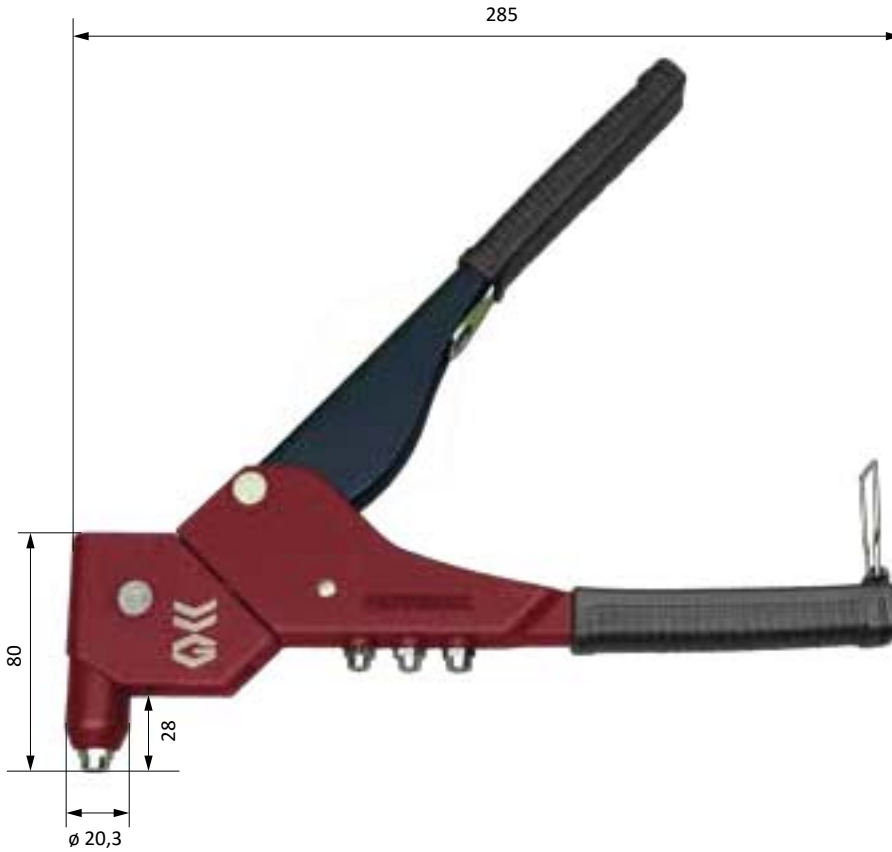

BZ 6

Blindniet-Handzange

> inklusive verschiedener Sortimente

> 360° drehbarer Kopf

Mögliche Arbeitspositionen:

	2,4	3,0	3,2	4,0	4,8	5,0	6,0	6,4	
	Aluminium								
	Stahl								
	Edelstahl								
	Kupfer Legierungen								
	0,9 kg			Kunststoff-Koffer		Kofferraße 325 x 250 x 50 mm			
Erhältlich in den nebenstehenden Sortimentskästen									

Ersatzteile für die BZ 6

Nr.	Ersatzteil	Artikel-Nr.
1A	BZ 6 Mundstück 2,4 mm	311.006.000.024
1B	BZ 6 Mundstück 3,0/3,2 mm	311.006.000.123
1C	BZ 6 Mundstück 4,0 mm	311.006.000.124
1D	BZ 6 Mundstück 4,8/5,0 mm	311.006.000.125
2	BZ 6 Spannhülse	311.006.000.040
3	BZ 6 Spannbacken	311.006.000.132
4	BZ 6 Führungshülse	311.006.000.006
5	BZ 6 Druckfeder	311.006.000.007
6	BZ 6 Verschlusschraube	311.006.000.008

BZ 6 OPTO® Alu/Stahl

Sortimentskasten aus robustem Kunststoff mit Blindnietzange BZ 6 inkl. Montageschlüssel sowie 350 Blindniete in den folgenden Abmessungen:

100 x OPTO® Mehrbereichs-Blindniet **ALU/STAHL**
3,2 x 8,0 Flachkopf
Klemmbereich: 0,8 - 4,8 mm
Art. Nr.: 10.600.032.080

100 x OPTO® Mehrbereichs-Blindniet **ALU/STAHL**
3,2 x 11,0 Flachkopf
Klemmbereich: 4,0 - 7,9 mm
Art. Nr.: 10.600.032.110

50 x OPTO® Mehrbereichs-Blindniet **ALU/STAHL**
4,0 x 6,0 Flachkopf
Klemmbereich: 0,5 - 3,0 mm
Art. Nr.: 10.600.040.060